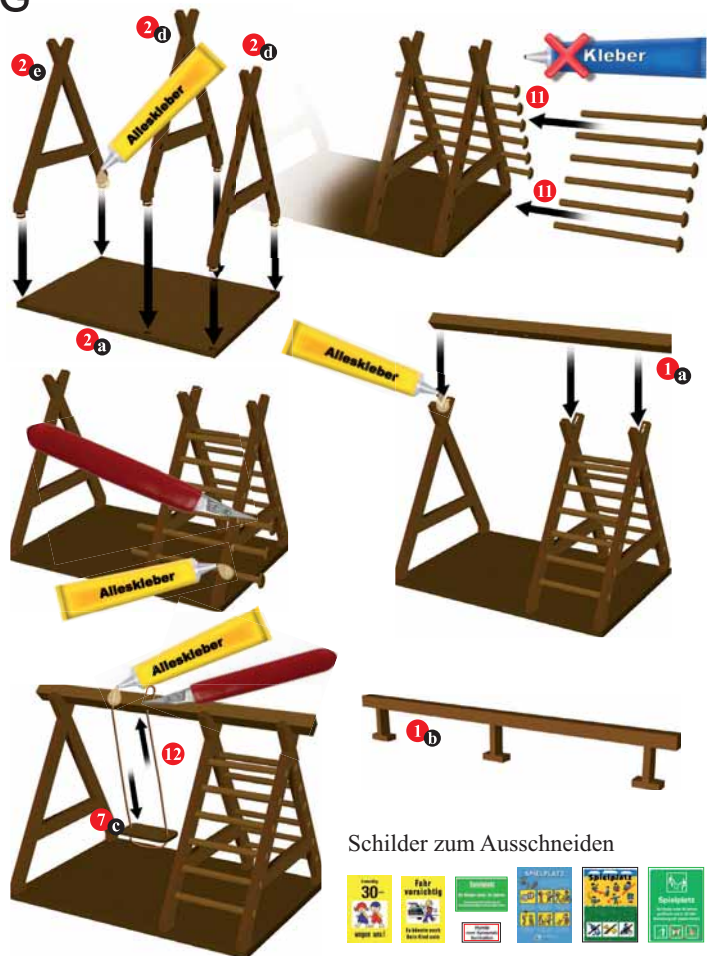

G

Anleitung. Instructions. Mode d'emploi.

SPIELPLATZ HO 1485

2.10.1485
SV09052701.indd

de Vor Gebrauch die Sicherheitshinweise und Anleitung genau lesen und beachten.

Vor dem Zusammenbau sollten Sie sich mit den Einzelteilen vertraut machen, diese sorgfältig abtrennen und ggf. z.B. mit feinem Schmirgelpapier entgraten. Vor der Montage die Teile gemäß der Anleitung vorsortieren. Zum Verkleben (wenig Klebstoff verwenden) empfehlen wir Alleskleber (z.B. UHU® kraft). Dieser Bausatz wurde sorgfältig gepackt. Sollte trotzdem ein Teil fehlen, können Sie es unter Angabe der Teilenummer (siehe Abbildung unten) und Artikelnummer dieses Bausatzes direkt bei Busch anfordern.